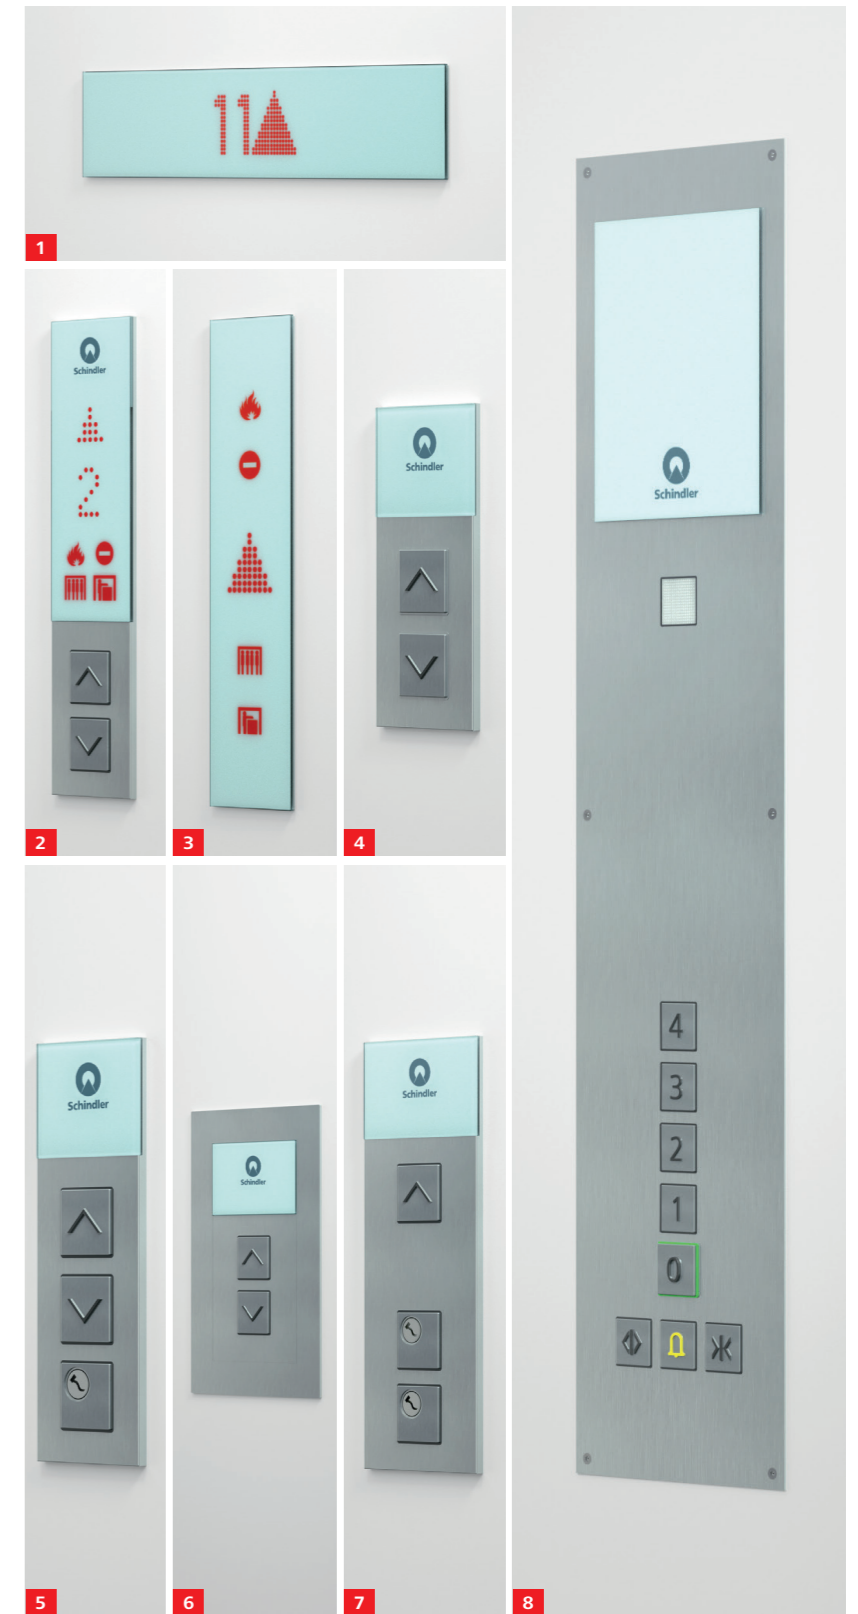

Opties

Verzonken montage

Het slanke verzonken model is uiterst flexibel, zodat het moeiteloos past in bestaande uitsparingen. De beste manier om uw lift te moderniseren zonder hinder en extra bouwwerken.

Kooibedienspaneel (COP)

- Drukknoppen met rood selectiebevestigingslichtje
- Voldoet aan de norm inzake toegankelijkheid (EN 81-70)
- Afwerking hairline of spiegel rvs met indicator afgedekt met wit glas
- Optioneel kooi-informatiepaneel (CIP) voor aanduiding van de verdieping

Bordesindicatiepaneel (LIP)

- Frontpaneel in wit glas met puntenmatrixdisplay en pijltjes
- Multifunctionele lampjes
- Adapterplaat in verschillende afmetingen

Bordesbedieningspaneel (LOP)

- Adapterplaat in verschillende afmetingen
- Bevestigd met schroeven of onzichtbare clips
- Wit glas en afwerking hairline of spiegel rvs
- Opties: puntenmatrixdisplay, pijltjes, sleutelschakelaars, duplexversie, lampjes, noodknop

Positionering FI GS

- COP - te verkrijgen in korte of volledige hoogte
- LOP - met en zonder indicator
- LIP - horizontale en verticale versies

1: Horizontale bordespositie-indicator (LIP) | 2: Bordesbedieningspaneel (LOP) met indicatie | 3: Verticale bordespositie-indicator (LIP) | 4: Bordesbedieningspaneel (LOP) | 5: Bordesbedieningspaneel (LOP) met sleutel | 6: Groot bordesbedieningspaneel (LOP) | 7: Speciaal bordesbedieningspaneel (LOP) | 8: Kooibedienspaneel met puntmatrixindicator