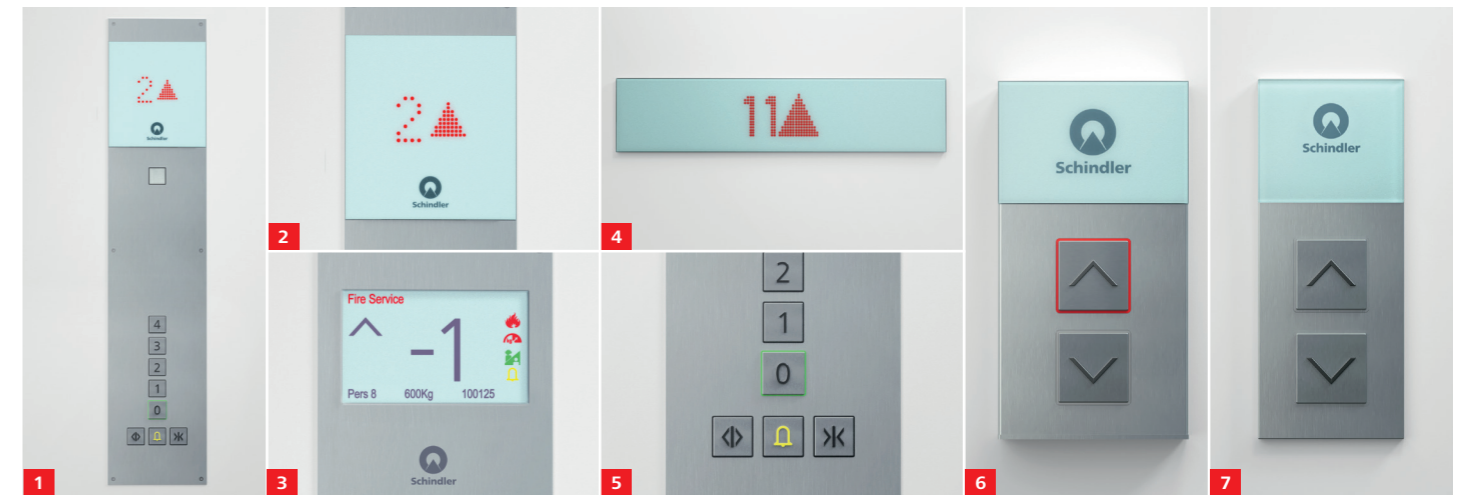

FI GS panelen

Geavanceerd gebruiksgemak en een nieuwe look

Waarom uw liftpanelen upgraden?

De Schindler FI GS biedt een eenvoudige en efficiënte manier om uw lift een nieuwe look en betere functionaliteit te geven in combinatie met een controller van de laatste generatie. Het elegante, moderne design is uitgerust met een roestvaststalen

frontplaat en met glas beschermde indicatoren. De combinatie van de stijlvolle esthetiek met de geavanceerde functies die nu door de Europese regelgevingen vereist zijn, verbetert de ervaring van de gebruikers en verhoogt de waarde van uw gebouw.

1: Kooibediendingspaneel | 2: Puntenmatrixindicator | 3: TFT digitaal display | 4: Bordespositie-indicator | 5: Detail van kooibediendingsknoppen | 6: Bordesbedieningspaneel in opbouw | 7: Verzonken bordesbedieningspaneel

Comfort & bruikbaarheid

Duidelijkheid en gebruiksgemak maken uw lift gebruiksvriendelijker dan ooit tevoren. Duidelijke, multifunctionele indicatoren in LED-puntenmatrix of digitaal display, sleutelschakelaars, informatielampjes en een kaartlezersinterface zijn slechts enkele van de functies die samenwerken om maximaal comfort te verzekeren. Meer veiligheid en toegankelijkheid met opties zoals brailleschrift en communicatie met een 24-uurs service center.

Snelle installatie

Snel en eenvoudig te installeren om het even waar - verzonken of in opbouw - kan het Schindler FI GS paneel zelfs aangepast worden om naadloos te passen in bestaande uitsparingen. Omdat er bijna geen bouwrenovatiewerken nodig zijn, minimaliseert deze oplossing de stilstandtijden en hinder voor de gebruikers.

Belangrijkste voordelen

Elegant, modern design

Energiebesparend, lagere exploitatiekosten

Gebruiksvriendelijke werking

Naleving van de laatste EU regelgevingen inzake veiligheid

Snelle installatie

Lange levensduur

Overige informatie en de sites van onze dichtstbijzijnde filialen zijn terug te vinden op:

www.schindler.be

Deze publicatie is alleen bedoeld voor algemene informatie. We behouden ons het recht voor om op ieder moment de diensten, het ontwerp en de specificaties van het product te wijzigen. Geen enkele verklaring in deze publicatie mag worden opgevat als een expliciete of impliciete garantie of voorwaarde met betrekking tot een dienst of product, de specificaties ervan, de geschiktheid ervan voor een specifiek doel, de verkoopbaarheid of de kwaliteit ervan of mag worden geïnterpreteerd als een bepaling of voorwaarde van een dienst- of koopovereenkomst voor de producten of diensten die in deze publicatie vervat zijn. Kleine verschillen tussen de gedrukte en werkelijke kleuren zijn mogelijk.

GB E/ MOD-5M.FIGS.EN.04.17