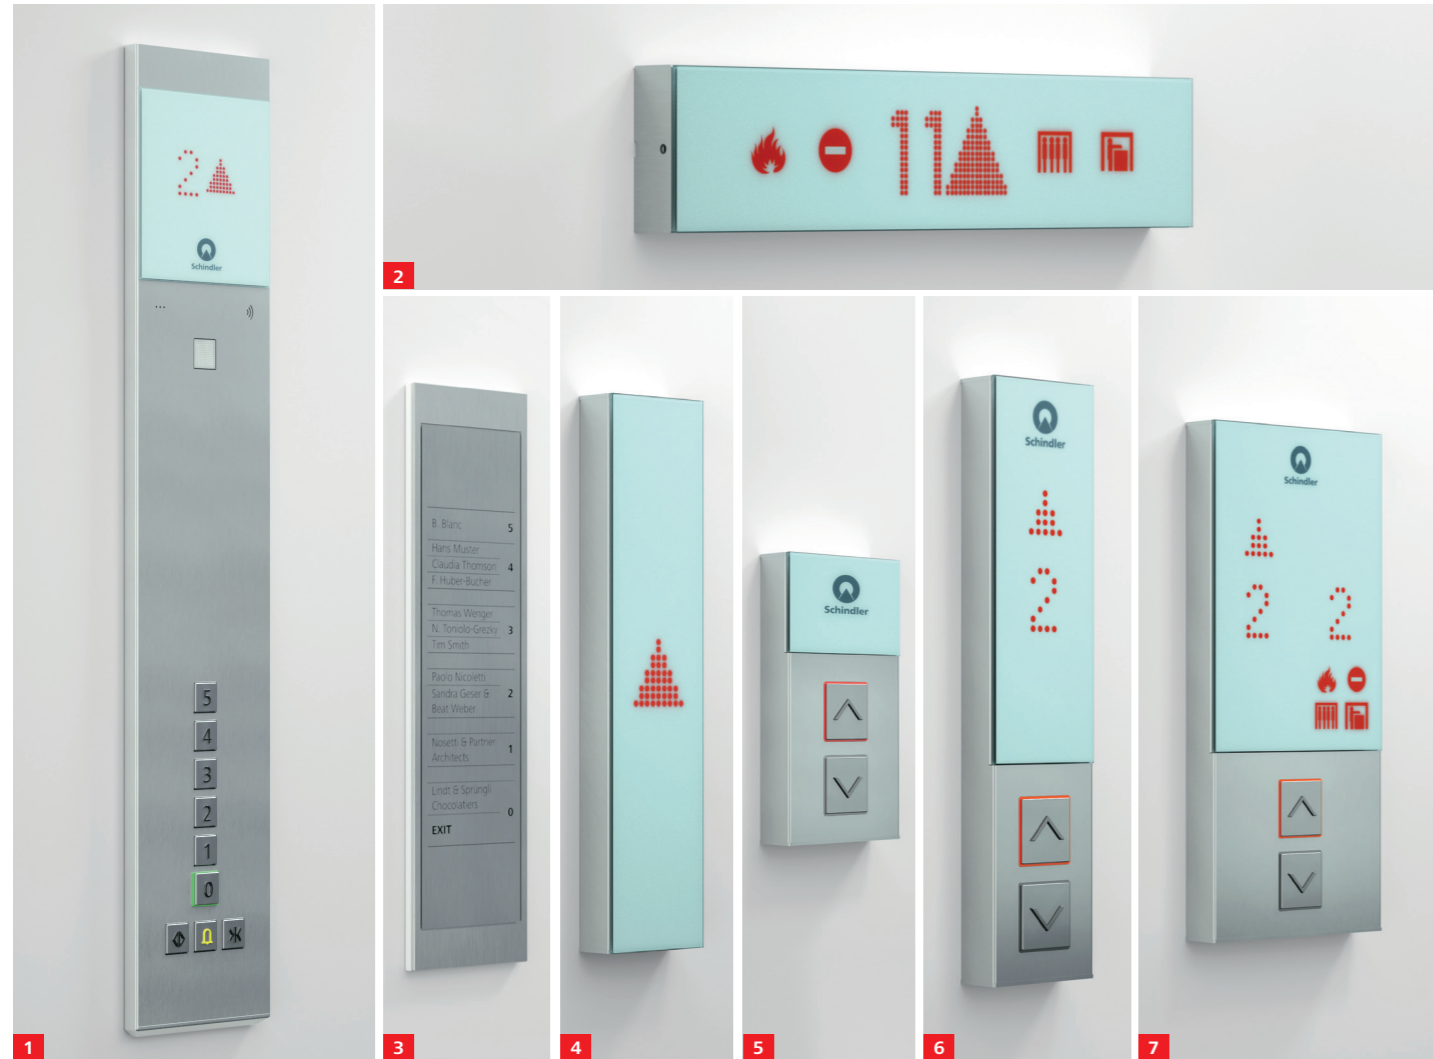

Kooibedienspaneel (COP)

- Drukknoppen met rood selectiebevestigingslichtje
- Voldoet aan de norm inzake toegankelijkheid (EN 81-70)
- Afwerking hairline of spiegel rvs met indicator afgedekt met wit glas
- Optioneel kooi-informatiepaneel (CIP) voor aanduiding van de verdieping

Bordesindicatiepaneel (LIP)

- Frontpaneel in wit glas met puntenmatrixdisplay en pijltjes
- Multifunctionele lampjes

Bordesbedieningspaneel (LOP)

- Wit glas en afwerking hairline of spiegel rvs
- Opties: puntenmatrixdisplay, pijltjes, sleutelschakelaars, duplexversie, lampjes, noodknop

1: Kooibedienspaneel | 2: Horizontaal bordesindicatiepaneel (LIP) | 3: Kooi-informatiepaneel (CIP) | 4: Verticale bordespositie-indicator (LIP) | 5: Bordesbedieningspaneel (LOP) | 6: Bordesbedieningspaneel (LOP) met positie-indicatie | 7: Bordesbedieningspaneel (LOP) met indicatie voor groepen

Opties

Verzonken montage

Het slanke verzonken model is uiterst flexibel, zodat het moeiteloos past in bestaande uitsparingen. De beste manier om uw lift te moderniseren zonder hinder en extra bouwwerken.